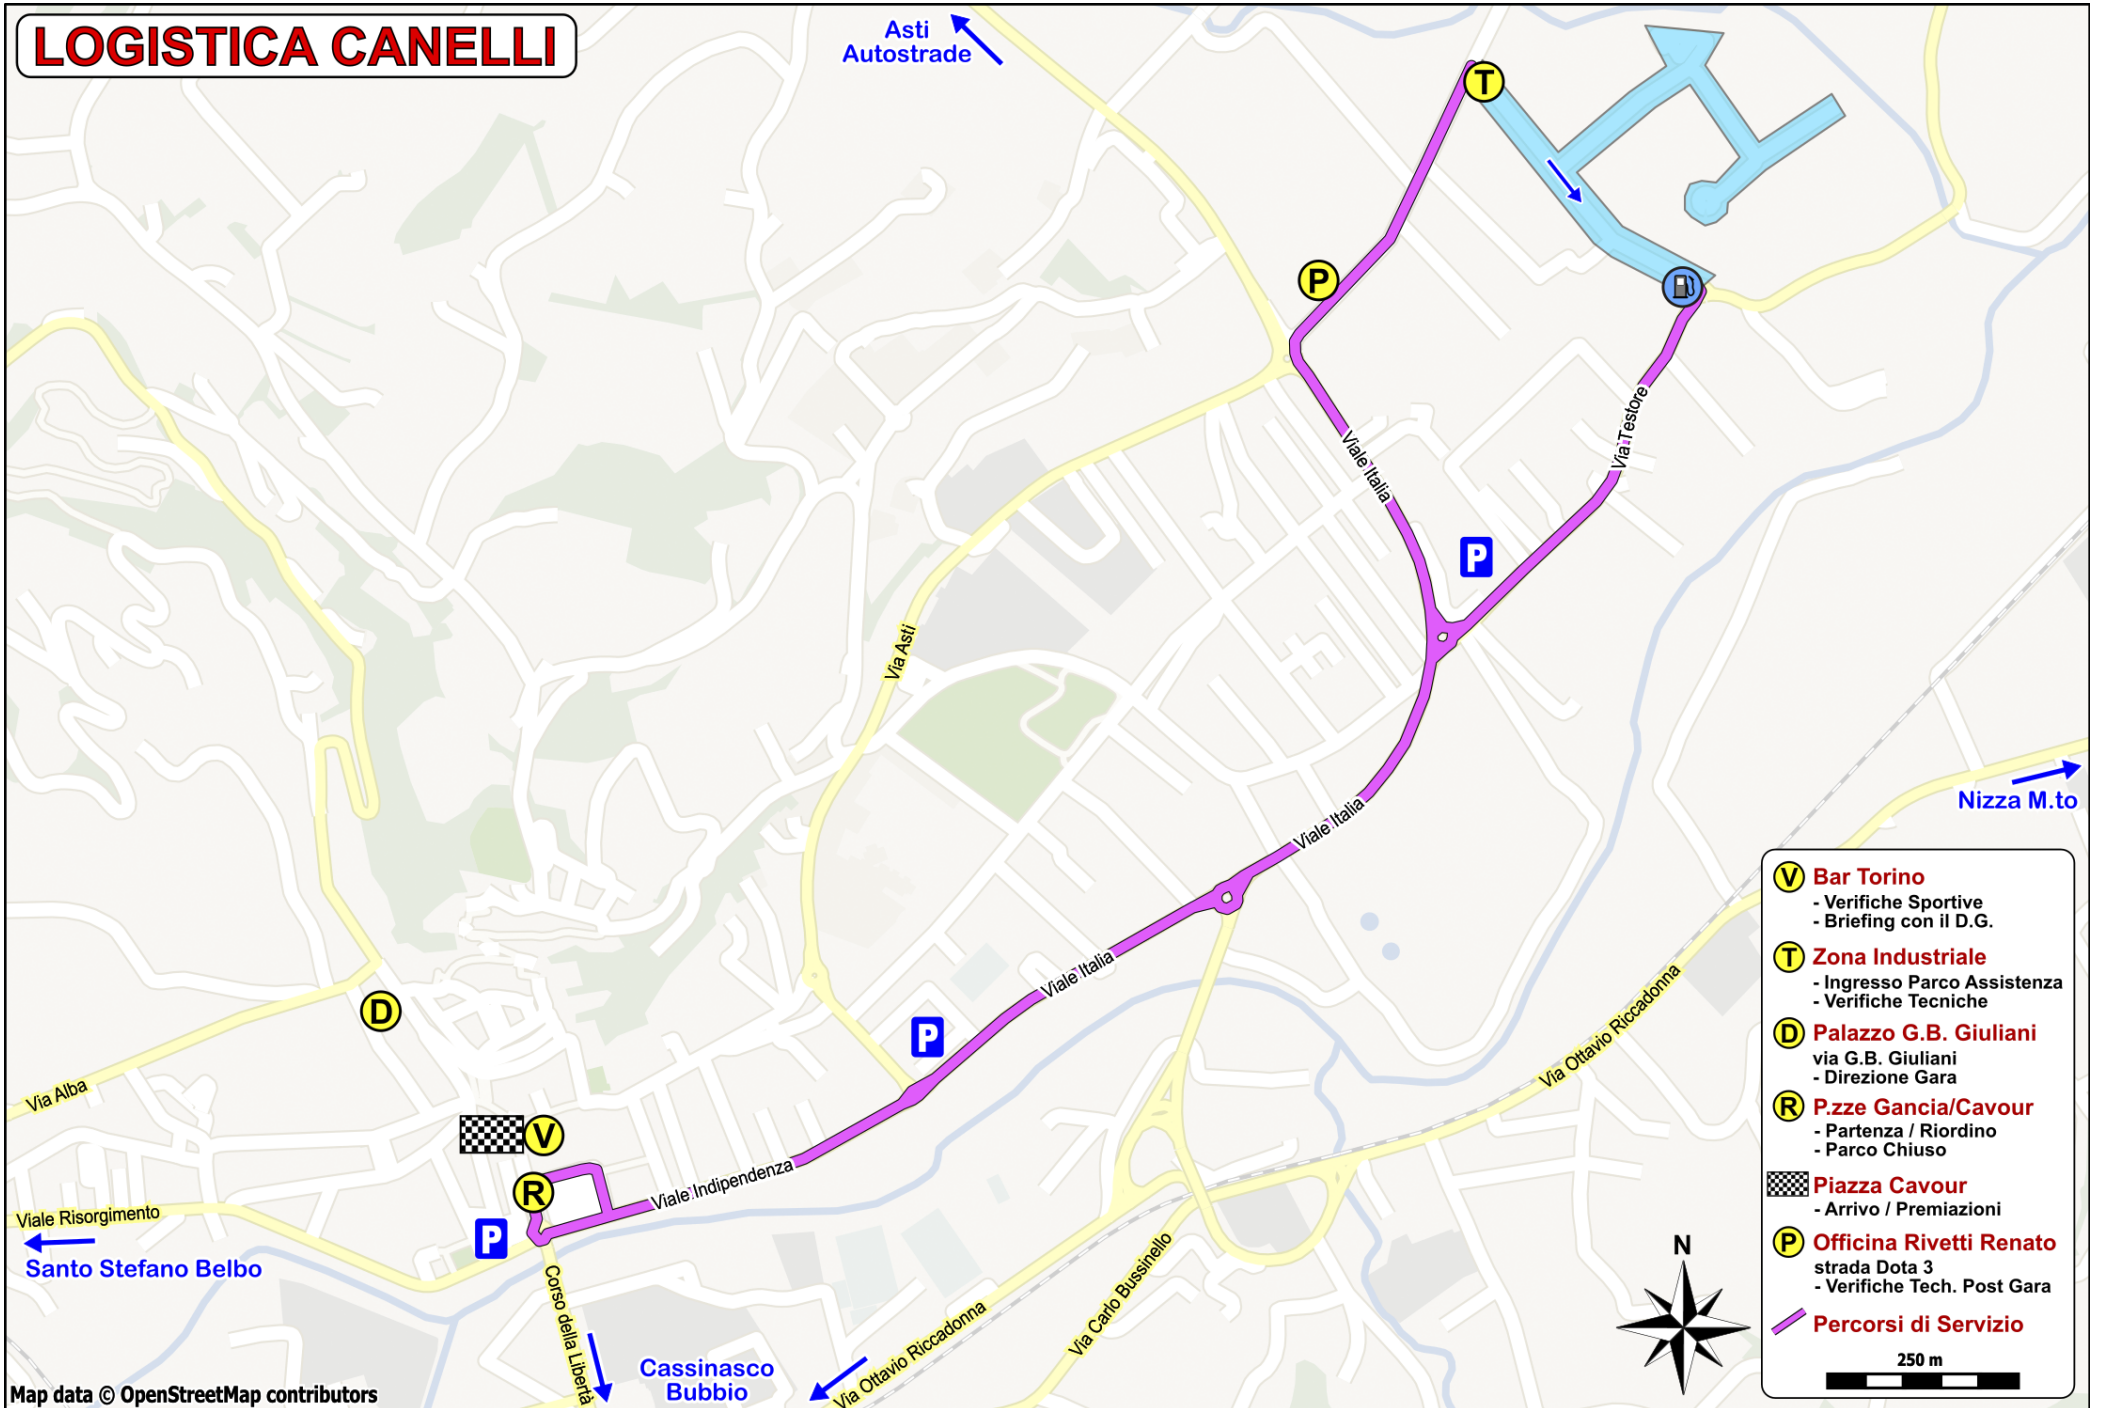

LOGISTICA CANELLI

- V Bar Torino**
 - Verifiche Sportive
 - Briefing con il D.G.
- T Zona Industriale**
 - Ingresso Parco Assistenza
 - Verifiche Tecniche
- D Palazzo G.B. Giuliani**
 - via G.B. Giuliani
 - Direzione Gara
- R P.zze Gancia/Cavour**
 - Partenza / Riordino
 - Parco Chiuso
- 🏁 Piazza Cavour**
 - Arrivo / Premiazioni
- P Officina Rivetti Renato**
 - strada Dota 3
 - Verifiche Tech. Post Gara
- 🟪 Percorsi di Servizio**